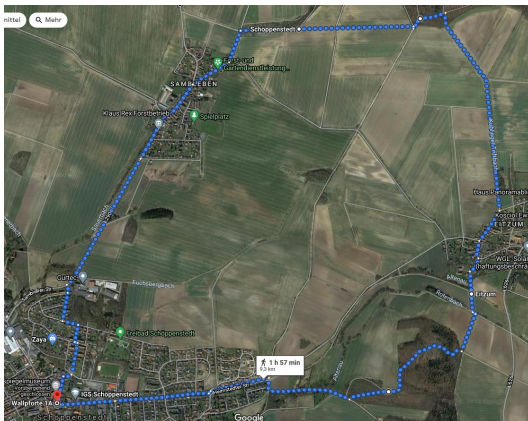

SG Süd-Elm/ Schliestedt-Vahlberg

Schnitzelwanderung

Sonnabend, den 09. April 2022

Herzlich eingeladen sind alle Mitglieder der Mannschaften des FC Süd/Elm und der Spielgemeinschaft mit der SG Schliestedt/Vahlberg, sowie alle die sich den beiden Vereinen verbunden fühlen.

Die Veranstaltung findet nach aktuellem Stand unter 3-G Regeln statt.

Die Wanderung über ca. 9 Kilometer führt uns durchs Burgtal hinaus nach Eitzum, dann weiter hinauf zum Elm. Entlang des Elmrandes geht es bis zum Samblebener Friedhof und von dort über Sambleben zurück nach Schöppenstedt zur Einkehr in die Gaststätte „Zum Zolln“. Auf der Strecke sind zwei Verpflegungspausen eingeplant.

Zeitplan:

- 13:30 Uhr Treffpunkt in Schöppenstedt am „Zolln“
- 13:45 Uhr Start zur Wanderung
- ca. 16:30 Uhr Rückkehr
- 17:00 Uhr Schnitzeessen im „Zolln“

Die Kosten für die Marschverpflegung und das Schnitzeessen (Schnitzel satt!) betragen 25,-- Euro.